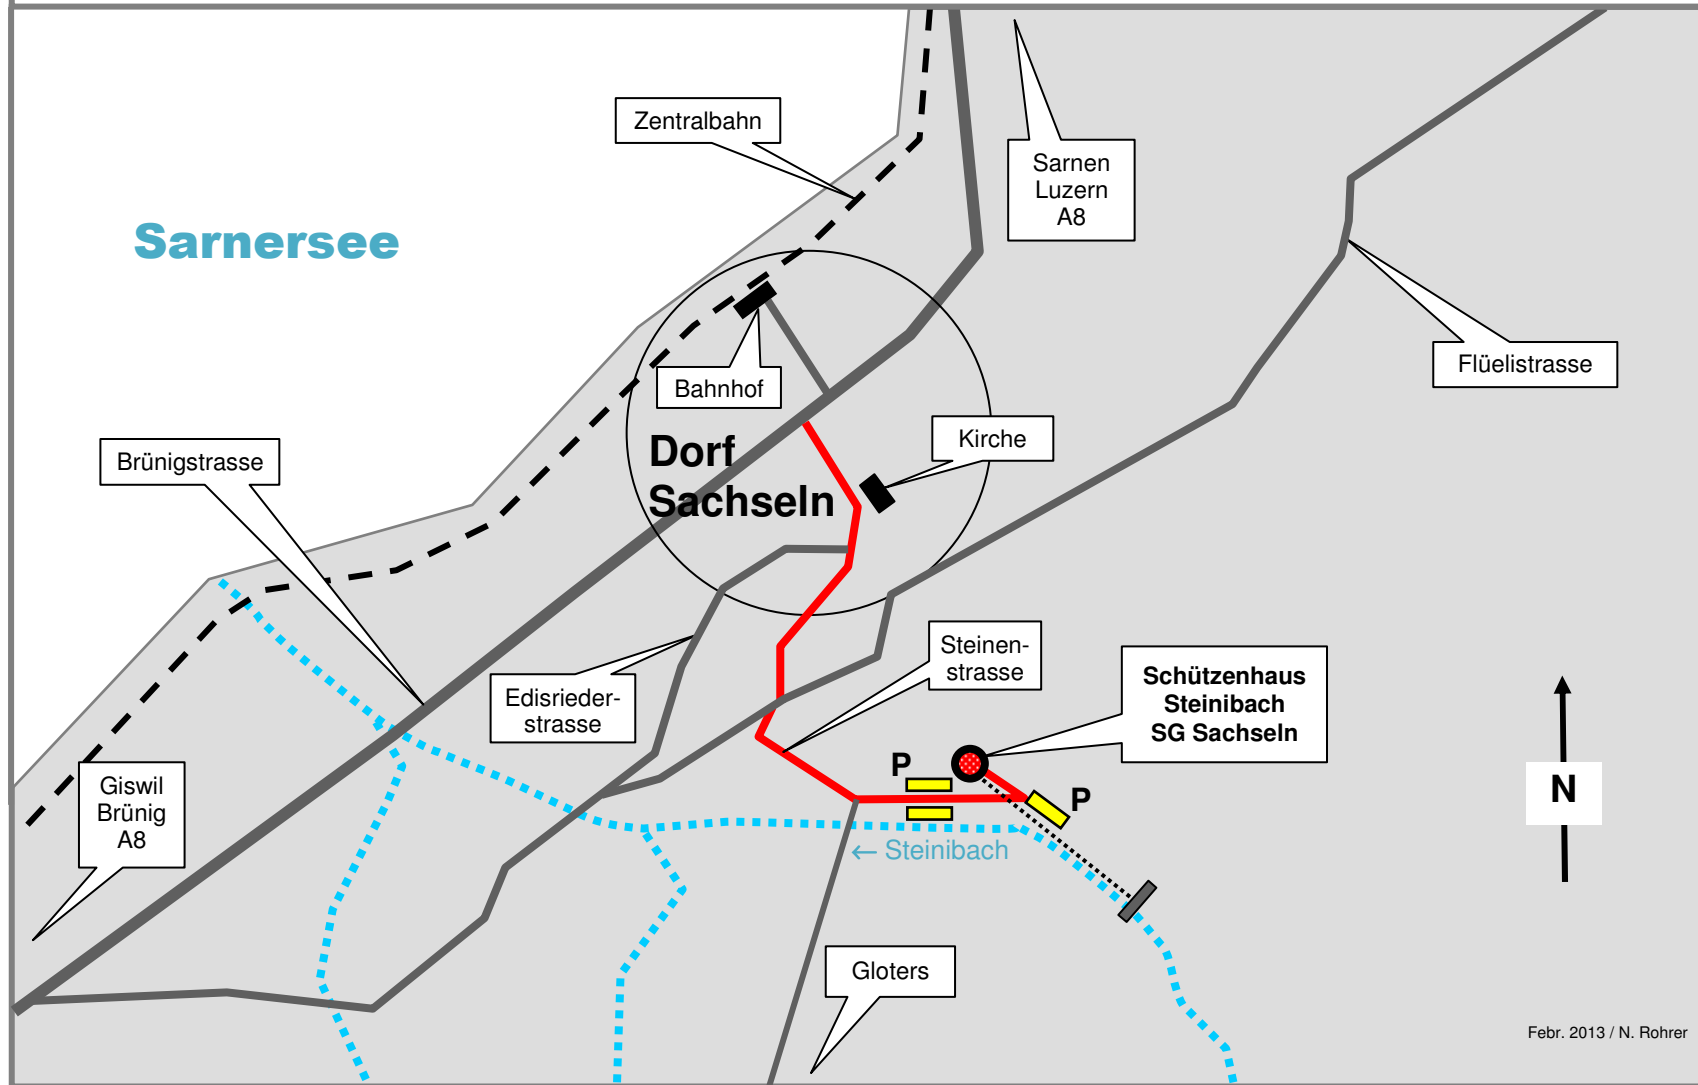

Lageplan Schiessanlage Steinibach

Schützengesellschaft Sachseln

Febr. 2013 / N. Rohrer